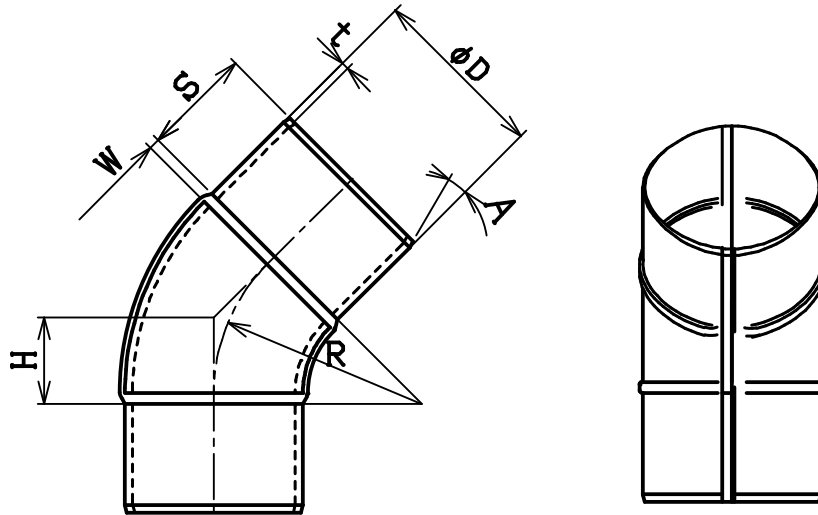

符号	日付	訂正記事	担当
①	年 月 日		
②	年 月 日		
③	年 月 日		
④	年 月 日		

テクノエルボ寸法表

呼び径	D	W	S	R	H	A	t
75	74	6	60	75	30	15°	0.6
100	98	6	60	100	40	15°	0.6
125	123	8	60	125	50	15°	0.6
150	148	8	80	150	60	15°	0.6
175	173	10	80	175	70	15°	0.6
200	198	10	80	200	80	15°	0.6

作図 2007年 12月 7日					材質 SGCD3 Z18
尺度 /					名称 テクノエルボ
投影法					型式 TTZE45
					図番 TT-TT-K0002
	設計	製図	検図	承認	