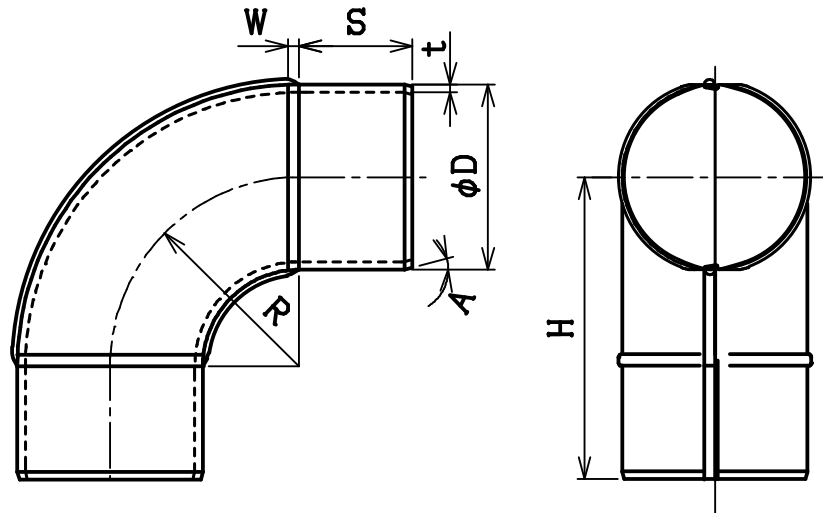

符号	日付	訂正記事	担当
①	年 月 日		
②	年 月 日		
③	年 月 日		
④	年 月 日		

テクノエルボ寸法表

呼び径	D	W	S	R	H	A	t
75	74	6	60	75	135	15°	0.6
100	98	6	60	100	160	15°	0.6
125	123	8	60	125	185	15°	0.6
150	148	8	80	150	230	15°	0.6
175	173	10	80	175	255	15°	0.6
200	198	10	80	200	280	15°	0.6

作図 2007年 12月 7日					材質 SGCD3 Z18
尺度 /					名称 テクノエルボ
投影法	設計 藤 育	製図 藤 育	検図	承認	型式 TTEZ90
					図番 TT-TT-K0001