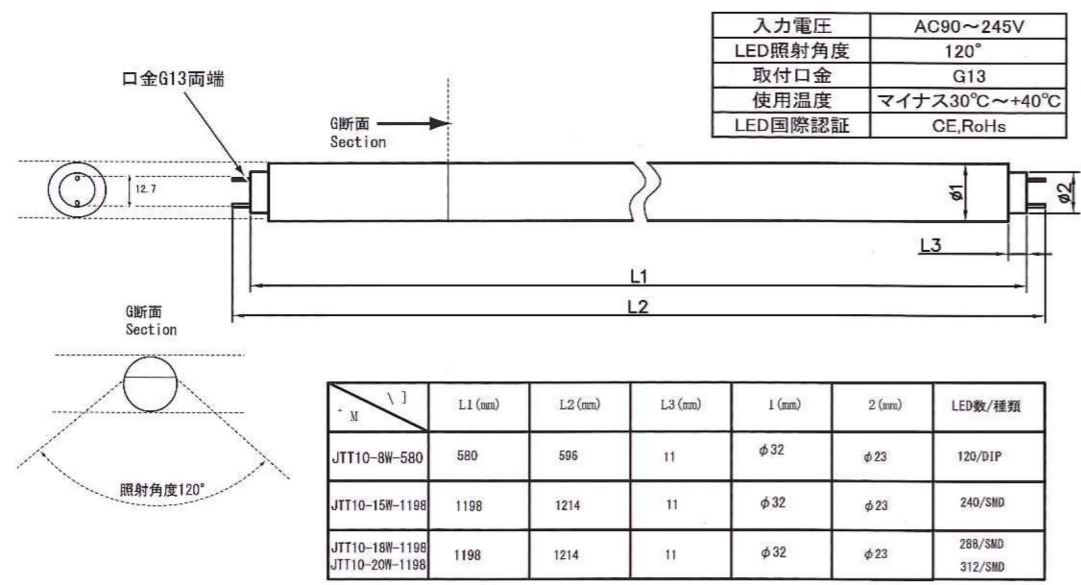

# LED Tube Light 蛍光灯形 LED

**既製蛍光灯最大電気料金 66%ダウン可能**※40形蛍光灯計算  
**約20年間(50,000時間)の長寿命**※25日/月,8h/1日計算  
**乳白色カバー使用で既製蛍光灯と変わらぬ光を演出**  
**カバー全体がプラスチック最軽量、天井面でも安心**

※標準タイプは安全を重視しアルミカバーは使用していません。

タイプ	品名(従来蛍光灯対応形)	品番	サイズ	LED数量	供給電力(V)	使用ワット(W)	ランプ全光束(lm)	カラー 昼白色~バルク色(K)
通常タイプ	LED蛍光灯20W形	JTT10-8W-580	φ32×580mm	120/DIP	AC90V ~240V	8W	600LM	電球色2500~ 5500K 昼白色 6500K(通常在 庫品) 白色7000~8000K
	LED蛍光灯32W形	JTT8-15W-1198	φ32×1198mm	240/SMD		15W	1350LM	
	LED蛍光灯32W形	JTT10-18W-1198	φ32×1198mm	288/SMD		18W	1600LM	
	LED蛍光灯40W形	JTT10-20W-1198	φ32×1198mm	312/SMD		20W	1650LM	
タロインプダ	LED蛍光灯110W形	RG-35W	φ30×2367mm	696/SMD	AC80V ~245V	35W	4500LM	
	LED蛍光灯110W形	RG-40W	φ30×2367mm	840/SMD		40W	5200LM	