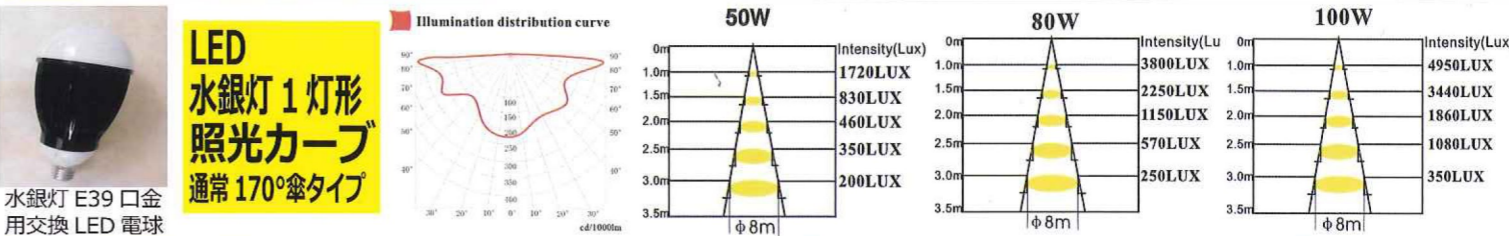

交換球のみ	品名	品番	サイズ	重さ	消費電力	供給電力	使用ワット	IP準拠	ランプ全光束	カラー
LED水銀灯交換型 口金E39	MR150-36W	φ160×330	3.8kg	36W	AC85- 260V	36W	屋内仕様	3600LM	白色 6500K(通常 在庫品) 電球色、昼 白色も可能)	

こんなに節電 例 加工工場 水銀灯 400W形 ※YHB420-50WLED 選択の場合
10灯使用 1日10時間点灯の場合

電気料金 年間 322,500円 ⇒ 年間 37,500円 (285,000円の削減)